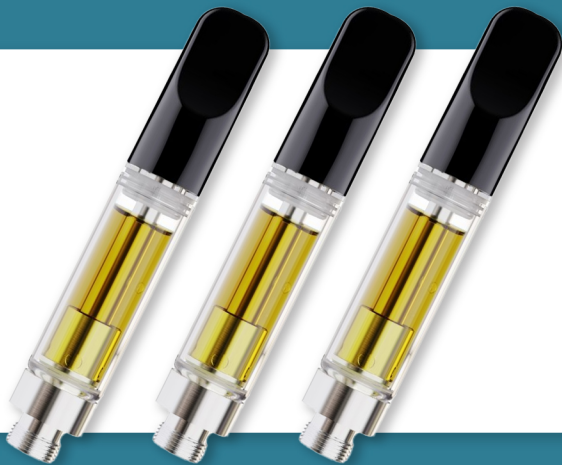

FEATURED EN VEDETTE

FEBRUARY 24 - MARCH 30 • 24 FÉVRIER - 30 MARS

HIWAY 2 X 1G PRE-ROLL

NEW PRICE

\$10

PRÉROULÉS HIWAY 2 X 1G

NOUVEAU PRIX

10 \$

SELECT 1G VAPE CARTS

3/\$115

CARTOUCHE DE 1G SÉLECTIONNÉE

3/115 \$

SELECT DRIED FLOWER

3 / \$60

FLEURS SÉCHÉES
SÉLECTIONNÉES

3 / 60 \$